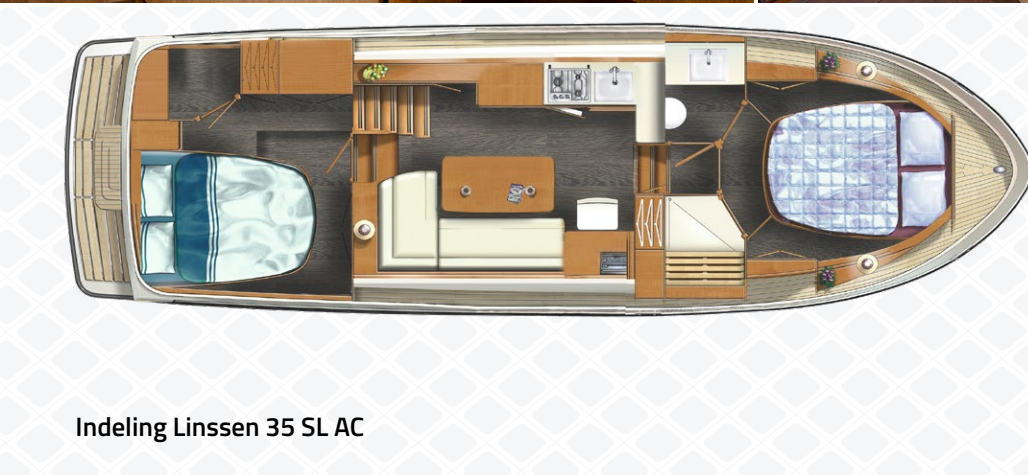

Indeling Linssen 35 SL Sedan

- ± 10,70 x 3,30 x 1,00 m
- 2 (+2)
- ± 1,83 / 1,94 m

Linssen 35 SL AC

24

Linssen 35 SL AC

25

- ± 10,70 x 3,30 x 1,00 m
- 4 (+2)
- ± 1,83 / 1,94 / 1,87 m

Indeling Linssen 35 SL AC