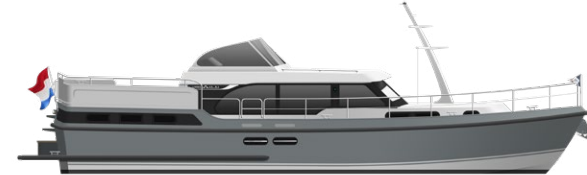

Linssen SL-serie

Tijdloze sportieve Nederlandse motorjachten. Sinds 1949...
9,70 - 16,50 m

De Linssen SL-serie

Passie, duurzaamheid en verfijning: de SL is het kenmerk van een Linssen jacht voor de meest veeleisende liefhebbers van een sportieve levensstijl.

SL is de afkorting voor 'Sport Luxury'. Een serie jachten die de onmiskenbaar luxueuze Linssen-identiteit combineren met verfijningen die aansluiten bij de grootste sporttradities.

De Linssen SL-serie bestaat uit 4 lengtematen in AC- en Sedan-uitvoering:

- de Linssen 30 SL AC / Sedan
- de Linssen 35 SL AC / Sedan
- de Linssen 40 SL AC / Sedan
- de Linssen 45 SL AC / Sedan

Linssen 30 SL AC

Linssen 35 SL AC

Linssen 30 SL Sedan

Linssen 35 SL Sedan

Linssen 40 SL AC

Haven Grey

Linssen 35 SL Sedan/AC

Gaat u een trapje hoger in onze SL-serie, dan komt u uit bij de Linssen 35 SL. 'Slechts' één meter langer dan het kleine zusje de 30 SL, maar daardoor het perfecte sportieve jacht voor u en uw gezin. Zeker als u gaat voor de AC-uitvoering, met 2 ruime slaapkamers met tweepersoonsbed. Wordt het jacht met name een tweede thuis voor u en uw partner, dan is de Sedan-variant waarschijnlijk uw eerste keus.